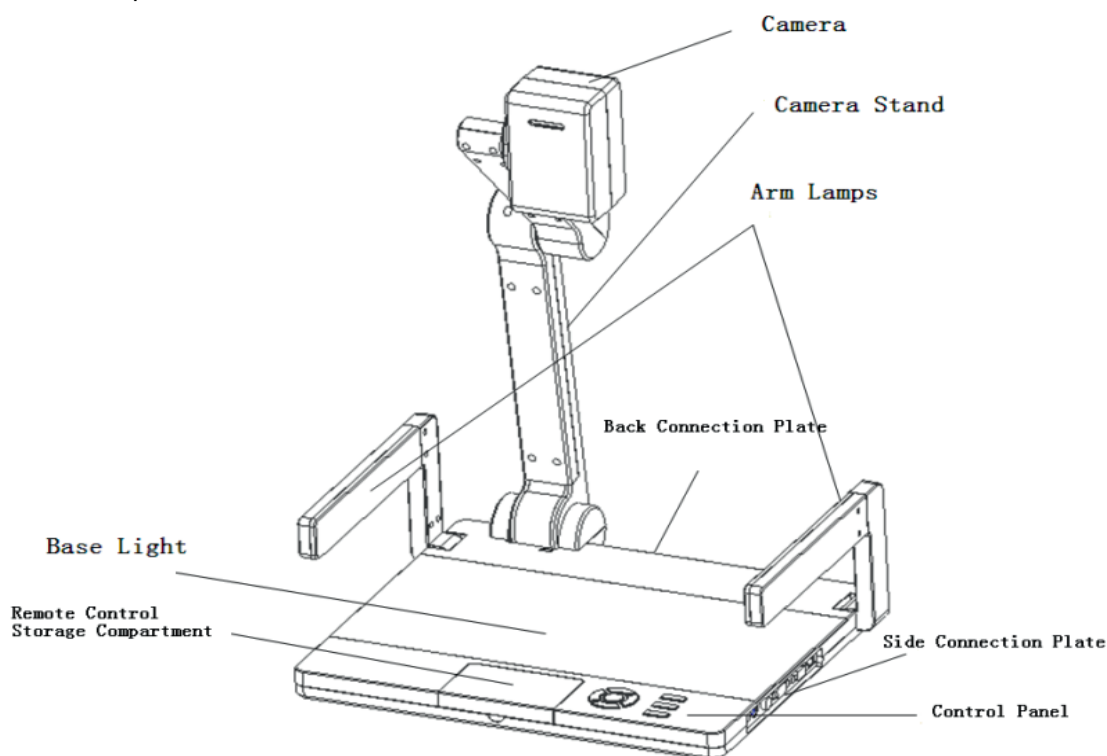

Archiviazione e recupero delle immagini

Le immagini possono essere memorizzate nel document camera per poterle visualizzare in un secondo momento.

Struttura flessibile

Il supporto per fotocamera ha giunti multipli ed è altamente versatile. Quando il supporto della fotocamera è posizionato verticalmente, la testa della telecamera può ruotare di 330° (verso l'alto e verso il basso).

Sistema di controllo da computer

La document camera può essere collegata ad un computer tramite un cavo RS232. Dopo aver installato il CD-ROM fornito sul computer, è possibile controllare il funzionamento della document camera sul computer.

Pixel	5.0 Mega Pixel
Capacità di Zoom	Zoom ottico: 22x - Zoom digitale: 10x
Messa a fuoco	Automatico / Manuale
Risoluzione in uscita	XGA, SXGA, 720P, WXGA
Velocità d'immagine	15fps
Salvataggio immagini	Max 32 immagini

Regolazione volume	Controllo elettronico
Regolazione colori	Sì
Regolazione luminosità	Sì
Effetti speciali	Titolo, Rotazione, Negativi, Freeze, Specchio, Testo
Dimensioni	Alzato: 390x340x518mm Piegato: 360x331x91mm
Peso	Circa 2,35Kg